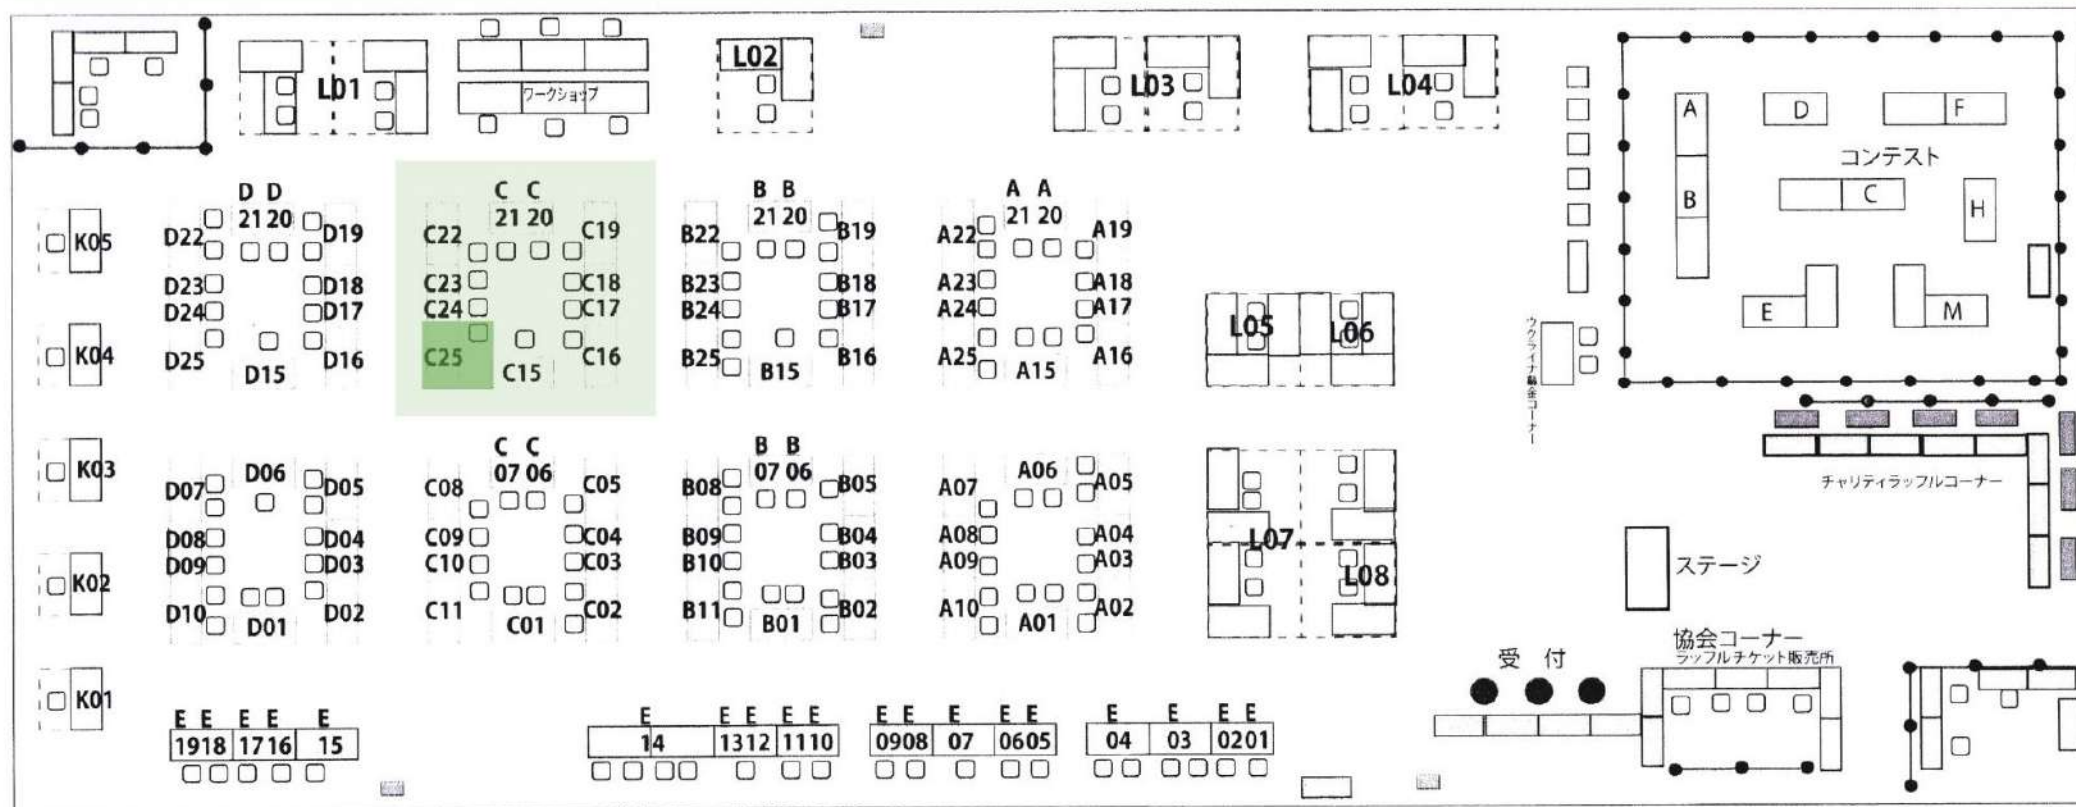

第30回日本テディベアコンベンション with Friends

会場レイアウト図

[都立産業貿易センター浜松町館 3F]

C - 25

Fairy Saddle

出入口