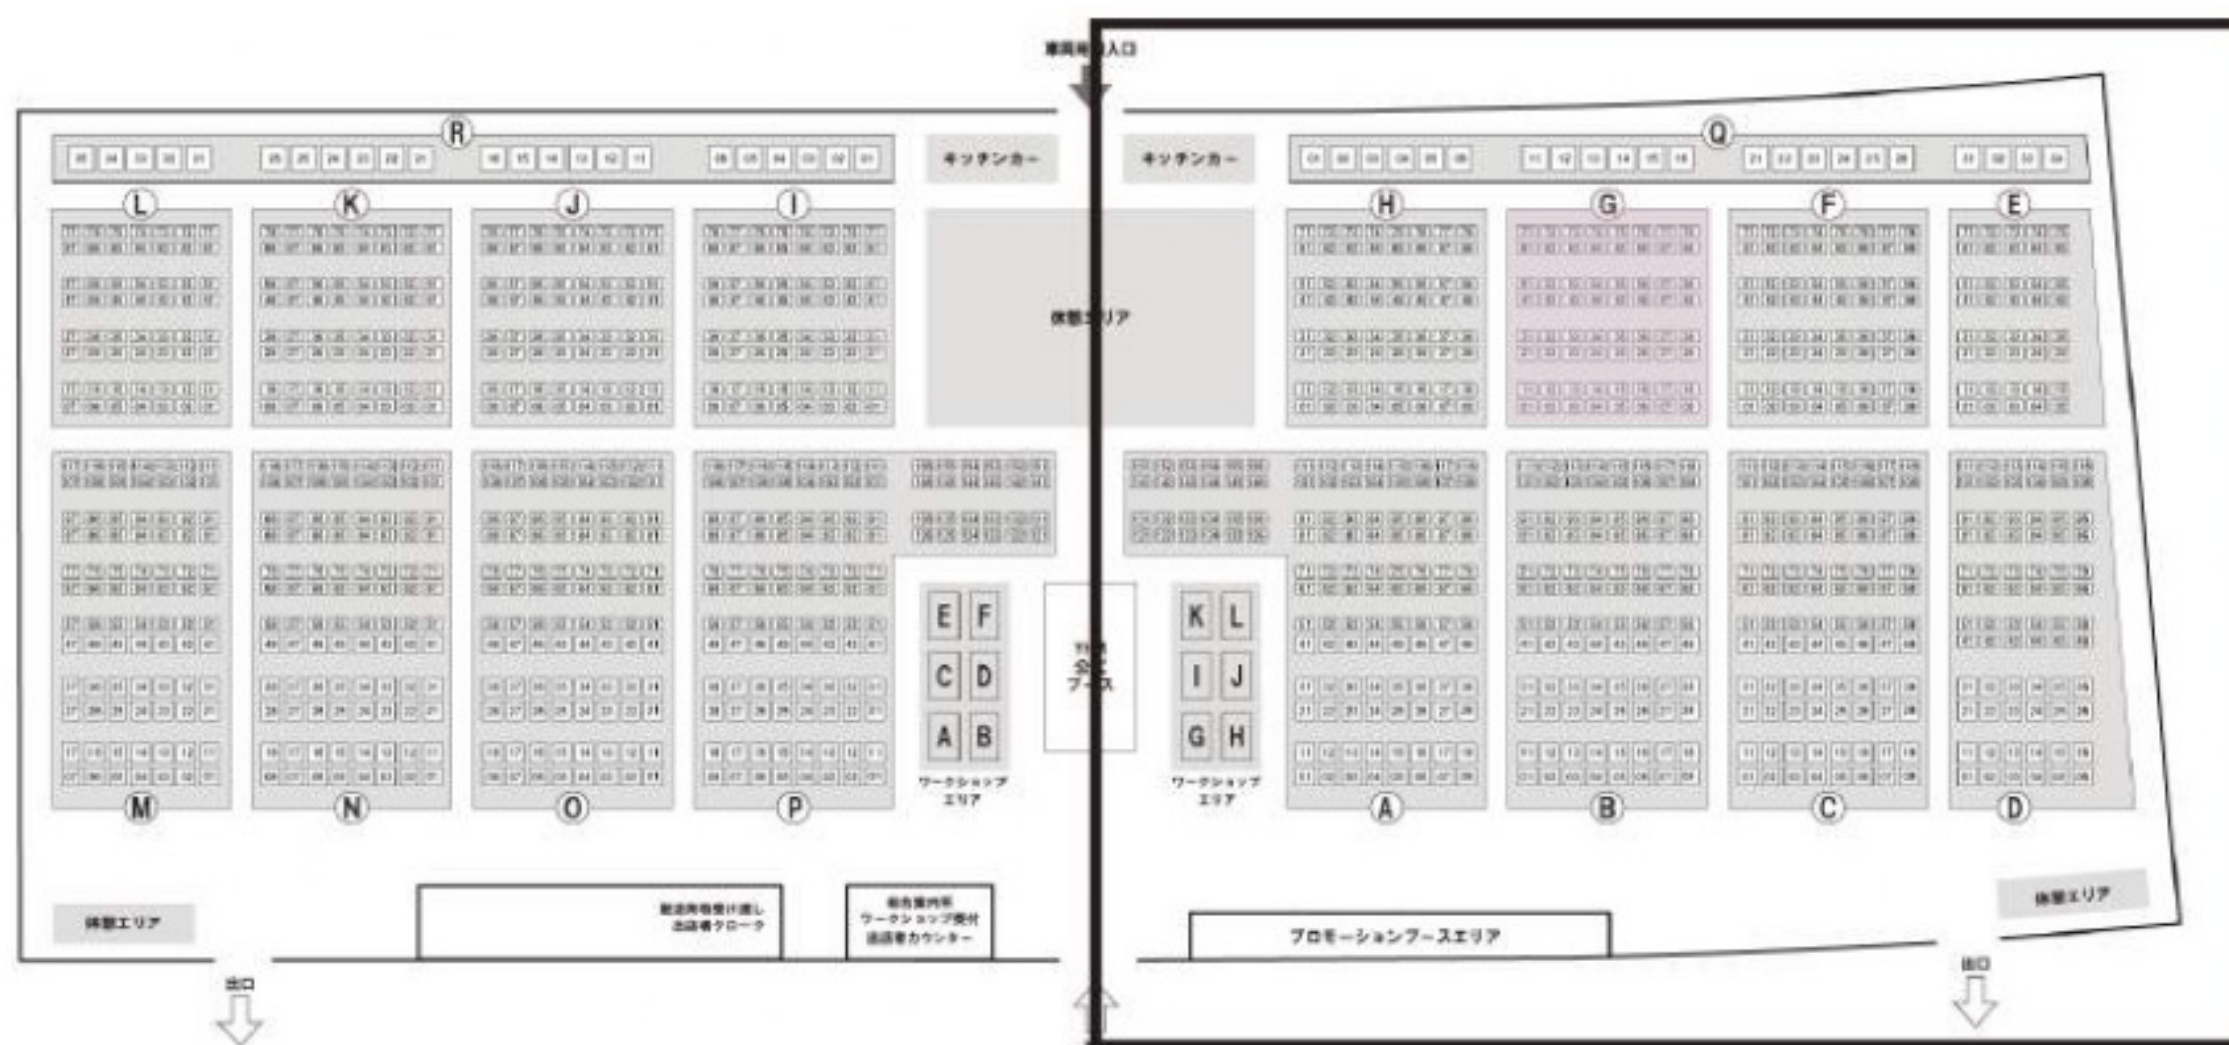

ヨコハマハンドメイドマルシェ2022  
 会場レイアウト図  
 [パシフィコ横浜BCDホール]

# G 11-12

車両用搬入口